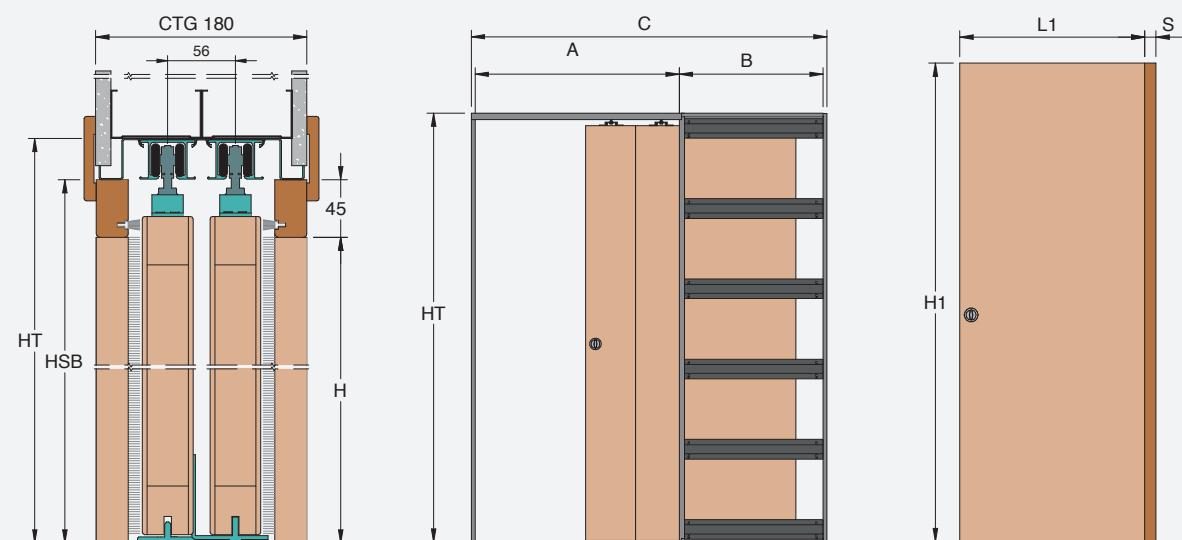

Il controtelaio EvoKit Staffetta, soluzione ideale per arredare spazi abitativi molto ampi, è oggi disponibile anche in kit.

La versione non assemblata del controtelaio ad ante sovrapposte permette di ospitare due porte in un unico cassonetto che, grazie ad un sistema di trascinamento, si muovono in maniera simultanea con un unico gesto. Semplicissimo e rapido da installare permette di ampliare la superficie percepita tra due spazi comunicanti caratterizzandola di luminosità e continuità.

LUCE PASSAGGIO L x H	MISURA PORTA L1 x H1	L+STIPITI A	CASSONETTO B	INGOMBRO C x HT	H SOTTO BINARIO HSB
1150 x 2000/2100	615 x 2010/2110	1200	620	1860 x 2090/2190	2045/2145
1350 x 2000/2100	715 x 2010/2110	1400	720	2160 x 2090/2190	2045/2145
1550 x 2000/2100	815 x 2010/2110	1600	820	2460 x 2090/2190	2045/2145
1750 x 2000/2100	915 x 2010/2110	1800	920	2760 x 2090/2190	2045/2145
1950 x 2000/2100	1015 x 2010/2110	2000	1020	3060 x 2090/2190	2045/2145

MISURE REALIZZABILI

LARGHEZZA
L da 1150 a 2350 mm

ALTEZZA
H da 1000 a 2700 mm

CALCOLO DELL'INGOMBRO

LARGHEZZA
L x 1,5 + 135 mm

ALTEZZA
H + 90 mm

Evokit Staffetta

CARTONGESSO: ESDC

MISURE REALIZZABILI

LARGHEZZA
L da 2300 a 4700 mm

ALTEZZA
H da 1000 a 2700 mm

CALCOLO DELL'INGOMBRO

LARGHEZZA
L x 1,5 + 160 mm

ALTEZZA
H + 90 mm