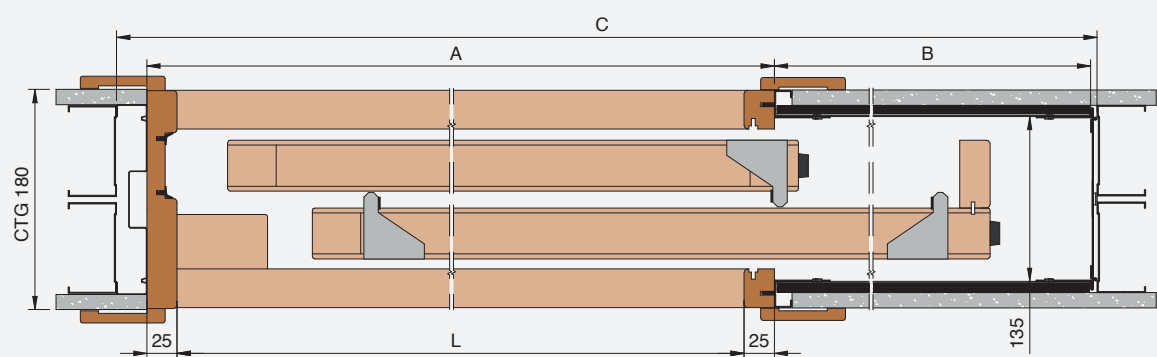

Evokit Staffetta

CARTONGESSO: ESSC

✳ ✳ I pannelli rimangono sporgenti dagli stipiti.