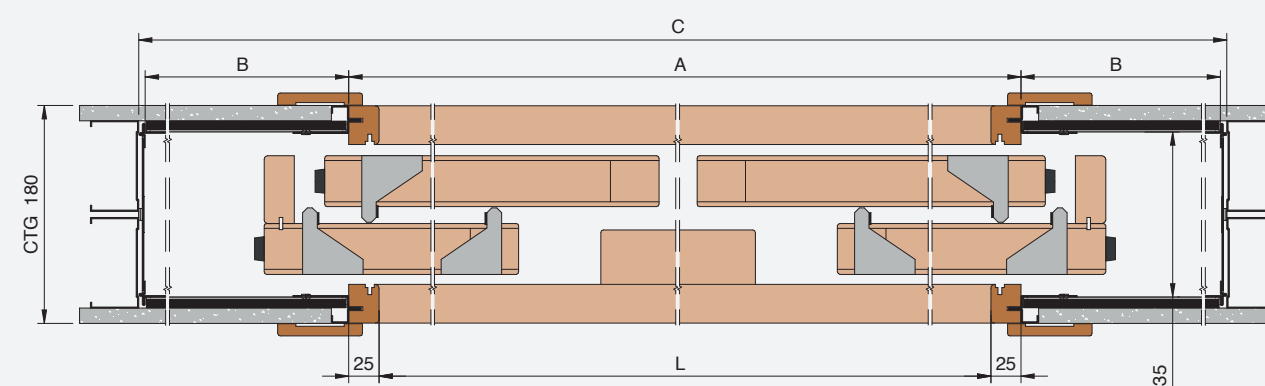

LUCE PASSAGGIO L x H	MISURA PORTA L1 x H1	L+STIPITI A	CASSONETTO B	INGOMBRO C x HT	H SOTTO BINARIO HSB
1150 x 2000/2100	615 x 2010/2110	1200	620	1860 x 2090/2190	2045/2145
1350 x 2000/2100	715 x 2010/2110	1400	720	2160 x 2090/2190	2045/2145
1550 x 2000/2100	815 x 2010/2110	1600	820	2460 x 2090/2190	2045/2145
1750 x 2000/2100	915 x 2010/2110	1800	920	2760 x 2090/2190	2045/2145
1950 x 2000/2100	1015 x 2010/2110	2000	1020	3060 x 2090/2190	2045/2145

MISURE REALIZZABILI

LARGHEZZA
L da 1150 a 2350 mm

ALTEZZA
H da 1000 a 2700 mm

CALCOLO DELL'INGOMBRO

LARGHEZZA
L x 1,5 + 135 mm

ALTEZZA
H + 90 mm

Evokit Staffetta

CARTONGESSO: ESDC

✳ ✳ I pannelli rimangono sporgenti dagli stipiti.

LUCE PASSAGGIO L x H	MISURA PORTA L1 x H1	L+STIPITI A	CASSONETTO B	INGOMBRO C x HT	H SOTTO BINARIO HSB
2300 x 2000/2100	615 x 2010/2110	2350	620	3610 x 2090/2190	2045/2145
2700 x 2000/2100	715 x 2010/2110	2750	720	4210 x 2090/2190	2045/2145
3100 x 2000/2100	815 x 2010/2110	3150	820	4810 x 2090/2190	2045/2145
3500 x 2000/2100	915 x 2010/2110	3550	920	5410 x 2090/2190	2045/2145
3900 x 2000/2100	1015 x 2010/2110	3950	1020	6010 x 2090/2190	2045/2145

MISURE REALIZZABILI

LARGHEZZA
L da 2300 a 4700 mm

ALTEZZA
H da 1000 a 2700 mm

CALCOLO DELL'INGOMBRO

LARGHEZZA
L x 1,5 + 160 mm

ALTEZZA
H + 90 mm