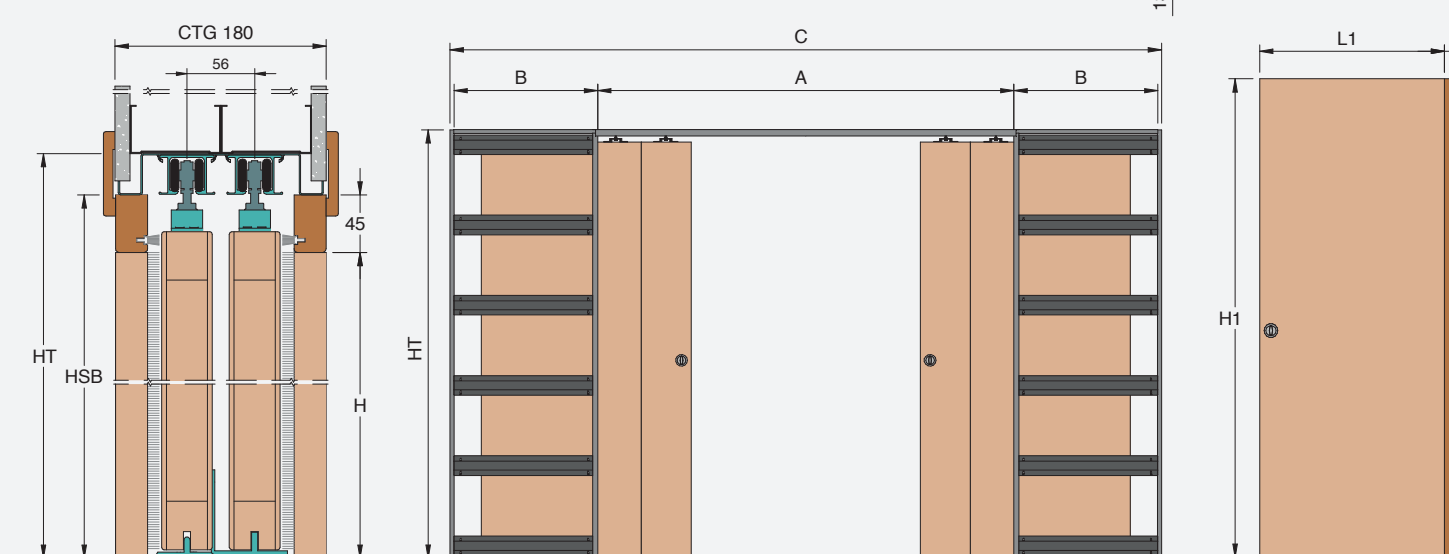

LUCE PASSAGGIO L x H	MISURA PORTA L1 x H1	L+STIPITI A	CASSONETTO B	INGOMBRO C x HT	H SOTTO BINARIO HSB
1150 x 2000/2100	615 x 2010/2110	1200	620	1860 x 2090/2190	2045/2145
1350 x 2000/2100	715 x 2010/2110	1400	720	2160 x 2090/2190	2045/2145
1550 x 2000/2100	815 x 2010/2110	1600	820	2460 x 2090/2190	2045/2145
1750 x 2000/2100	915 x 2010/2110	1800	920	2760 x 2090/2190	2045/2145
1950 x 2000/2100	1015 x 2010/2110	2000	1020	3060 x 2090/2190	2045/2145

MISURE REALIZZABILI

LARGHEZZA
L da 1150 a 2350 mm

ALTEZZA
H da 1000 a 2700 mm

CALCOLO DELL'INGOMBRO

LARGHEZZA
L x 1,5 + 135 mm

ALTEZZA
H + 90 mm

Evokit Staffetta

CARTONGESSO: ESDC

✳ ✳ I pannelli rimangono sporgenti dagli stipiti.

LUCE PASSAGGIO L x H	MISURA PORTA L1 x H1	L+STIPITI A	CASSONETTO B	INGOMBRO C x HT	H SOTTO BINARIO HSB
2300 x 2000/2100	615 x 2010/2110	2350	620	3610 x 2090/2190	2045/2145
2700 x 2000/2100	715 x 2010/2110	2750	720	4210 x 2090/2190	2045/2145
3100 x 2000/2100	815 x 2010/2110	3150	820	4810 x 2090/2190	2045/2145
3500 x 2000/2100	915 x 2010/2110	3550	920	5410 x 2090/2190	2045/2145
3900 x 2000/2100	1015 x 2010/2110	3950	1020	6010 x 2090/2190	2045/2145

MISURE REALIZZABILI

LARGHEZZA
L da 2300 a 4700 mm

ALTEZZA
H da 1000 a 2700 mm

CALCOLO DELL'INGOMBRO

LARGHEZZA
L x 1,5 + 160 mm

ALTEZZA
H + 90 mm