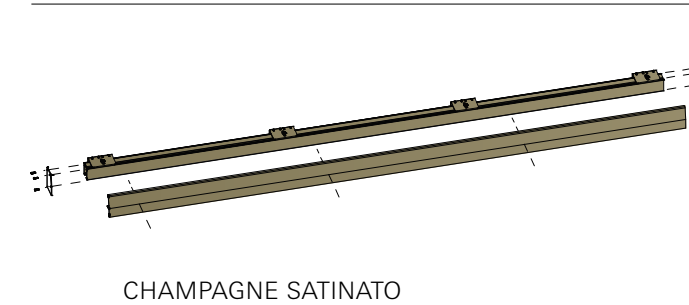

Elegante, pratico,
versatile,
assolutamente chic

BINAIR

Binario esterno muro

NOVITÀ

BINAIR

BEM

LUCE PASSAGGIO L	MASSIMO INGOMBRO C
600	1300
700	1500
800	1700
900	1900
1000	2100

DESCRIZIONE

Il kit in dotazione con il binario esterno muro comprende tutta l'accessoristica necessaria al montaggio di questo prodotto.

ANTA NON INCLUSA

REGOLAZIONE PER BATTISCOPA

In fase di installazione del prodotto è possibile intervenire sulla staa di ancoraggio a parete per regolare la posizione del binario (e di conseguenza del pannello porta) in modo da ricavare la giusta distanza dal muro, funzionale al montaggio di un battiscopa classico o di un battiscopa lo muro.

MISURE REALIZZABILI

LARGHEZZA
L da 600 a 1000 mm

NUMERO COLLI

TEMPI DI CONSEGNA

5-7
GIORNI LAVORATIVI

CHAMPAGNE SATINATO

NERO SATINATO

ARGENTO SATINATO

IL KIT

CONTENUTO DEL KIT

- Binario esterno muro (argento satinato / nero satinato / champagne satinato) [A]
- Cover (argento satinato / nero satinato / champagne satinato) [B]
- Kit carrello portata 100 kg [G-H-N-O]
- Staffa ancoraggio parete (x4) [E]
- Tappi laterali (x2) [C]
- Spazzolini [P]
- Viteria per fissaggio componenti [D-F-I-L-M]