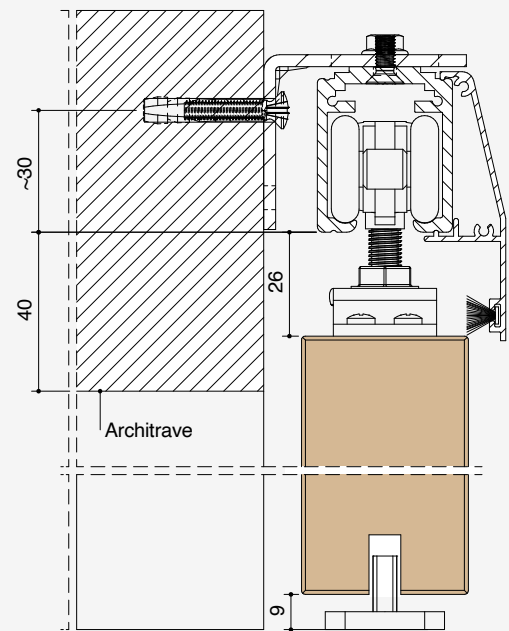

Elegante, pratico,
versatile,
assolutamente chic

BINAIR

Binario esterno muro

NOVITÀ

BINAIR

BEM

LUCE PASSAGGIO L	MASSIMO INGOMBRO C
600	1300
700	1500
800	1700
900	1900
1000	2100

DESCRIZIONE

Il kit in dotazione con il binario esterno muro comprende tutta l'accessoristica necessaria al montaggio di questo prodotto.

ANTA NON INCLUSA

REGOLAZIONE PER BATTISCOPA

In fase di installazione del prodotto è possibile intervenire sulla staa di ancoraggio a parete per regolare la posizione del binario (e di conseguenza del pannello porta) in modo da ricavare la giusta distanza dal muro, funzionale al montaggio di un battiscopa classico o di un battiscopa lo muro.

MISURE REALIZZABILI

LARGHEZZA
L da 600 a 1000 mm

NUMERO COLLI

TEMPI DI CONSEGNA

5-7
GIORNI LAVORATIVI

CHAMPAGNE SATINATO

NERO SATINATO

ARGENTO SATINATO