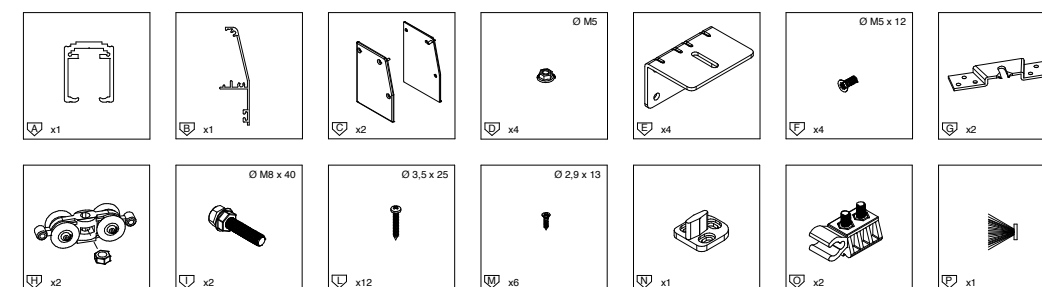

Elegante, pratico,
versatile,
assolutamente chic

BINAIR

Binario esterno muro

NOVITÀ

BINAIR

BEM

LUCE PASSAGGIO L	MASSIMO INGOMBRO C
600	1300
700	1500
800	1700
900	1900
1000	2100

DESCRIZIONE

Il kit in dotazione con il binario esterno muro comprende tutta l'accessoristica necessaria al montaggio di questo prodotto.

ANTA NON INCLUSA

REGOLAZIONE PER BATTISCOPA

In fase di installazione del prodotto è possibile intervenire sulla staa di ancoraggio a parete per regolare la posizione del binario (e di conseguenza del pannello porta) in modo da ricavare la giusta distanza dal muro, funzionale al montaggio di un battiscopa classico o di un battiscopa lo muro.

MISURE REALIZZABILI

LARGHEZZA
L da 600 a 1000 mm

NUMERO COLLI

TEMPI DI CONSEGNA

5-7
GIORNI LAVORATIVI

CHAMPAGNE SATINATO

NERO SATINATO

ARGENTO SATINATO

IL KIT

CONTENUTO DEL KIT

- Binario esterno muro (argento satinato / nero satinato / champagne satinato) [A]
- Cover (argento satinato / nero satinato / champagne satinato) [B]
- Kit carrello portata 100 kg [G-H-N-O]
- Staffa ancoraggio parete (x4) [E]
- Tappi laterali (x2) [C]
- Spazzolini [P]
- Viteria per fissaggio componenti [D-F-I-L-M]