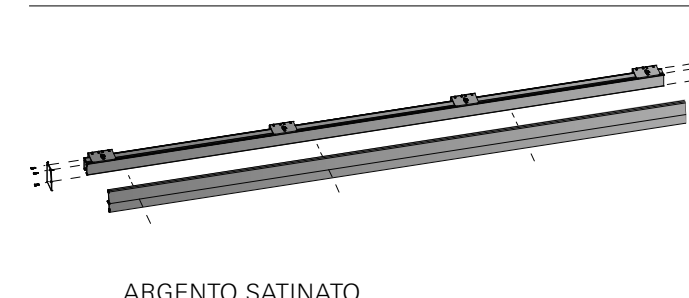

Elegante, pratico,
versatile,
assolutamente chic

BINAIR

Binario esterno muro

NOVITÀ

BINAIR

BEM

LUCE PASSAGGIO L	MASSIMO INGOMBRO C
600	1300
700	1500
800	1700
900	1900
1000	2100

DESCRIZIONE

Il kit in dotazione con il binario esterno muro comprende tutta l'accessoristica necessaria al montaggio di questo prodotto.

ANTA NON INCLUSA

REGOLAZIONE PER BATTISCOPA

In fase di installazione del prodotto è possibile intervenire sulla staa di ancoraggio a parete per regolare la posizione del binario (e di conseguenza del pannello porta) in modo da ricavare la giusta distanza dal muro, funzionale al montaggio di un battiscopa classico o di un battiscopa lo muro.

MISURE REALIZZABILI

LARGHEZZA
L da 600 a 1000 mm

NUMERO COLLI

TEMPI DI CONSEGNA

5-7
GIORNI LAVORATIVI

CHAMPAGNE SATINATO

NERO SATINATO

ARGENTO SATINATO

IL KIT

CONTENUTO DEL KIT

- Binario esterno muro (argento satinato / nero satinato / champagne satinato) [A]
- Cover (argento satinato / nero satinato / champagne satinato) [B]
- Kit carrello portata 100 kg [G-H-N-O]
- Staffa ancoraggio parete (x4) [E]
- Tappi laterali (x2) [C]
- Spazzolini [P]
- Viteria per fissaggio componenti [D-F-I-L-M]