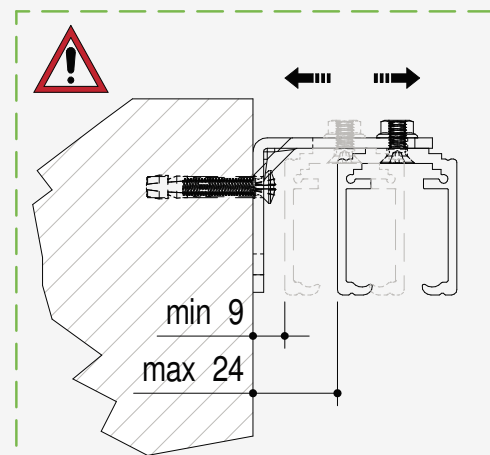

Elegante, pratico,
versatile,
assolutamente chic

BINAIR

Binario esterno muro

NOVITÀ

BINAIR

BEM

LUCE PASSAGGIO L	MASSIMO INGOMBRO C
600	1300
700	1500
800	1700
900	1900
1000	2100

DESCRIZIONE

Il kit in dotazione con il binario esterno muro comprende tutta l'accessoristica necessaria al montaggio di questo prodotto.

ANTA NON INCLUSA

REGOLAZIONE PER BATTISCOPA

In fase di installazione del prodotto è possibile intervenire sulla staa di ancoraggio a parete per regolare la posizione del binario (e di conseguenza del pannello porta) in modo da ricavare la giusta distanza dal muro, funzionale al montaggio di un battiscopa classico o di un battiscopa lo muro.

MISURE REALIZZABILI

LARGHEZZA
L da 600 a 1000 mm

NUMERO COLLI

TEMPI DI CONSEGNA

5-7
GIORNI LAVORATIVI

CHAMPAGNE SATINATO

NERO SATINATO

ARGENTO SATINATO