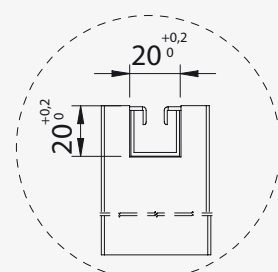

# Porta ECHO Scorrevole

CODICE ARTICOLO **ANTA SINGOLA: PECS.SC**  
**ANTA DOPPIA: PECD.SC**

Modelli Compatibili: **Absolute Evo, Absolute Energy, BinAir**